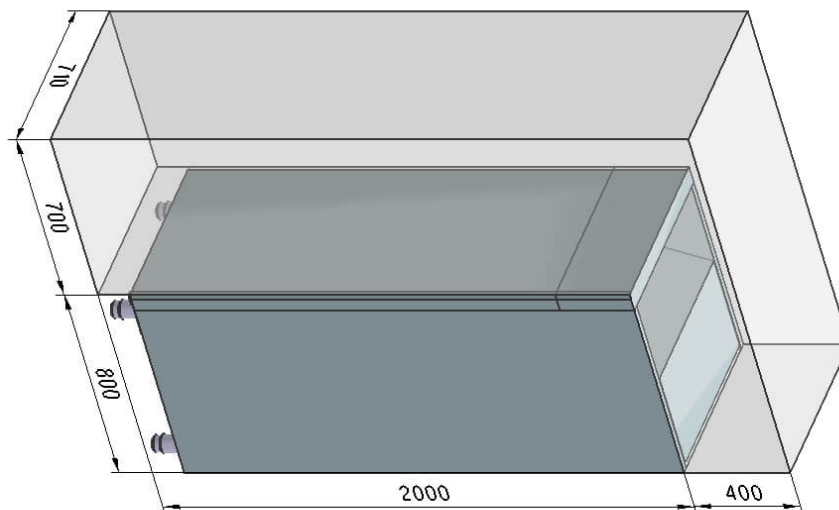

Technický list

Technický výkres

Skříň mrazicí 650 l, GN 2/1, nerez

Model	Sap kód	00002521
MS 70	Skupina artiklů	Skříňe chladicí a mrazicí